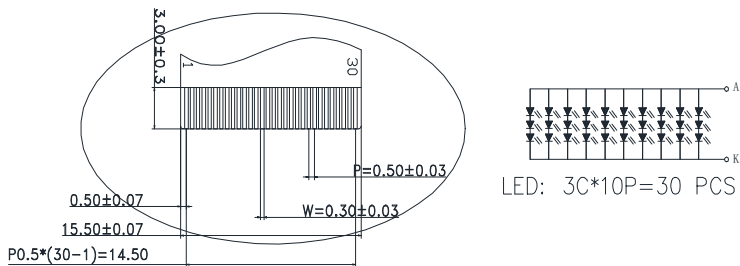

PIV30	接地
PIV1	LED+
PIV2	LED-
PIV3	LED_VDD
PIV4	LED_VSS
PIV5	UPH0
PIV6	SHLB
PIV7	LED+
PIV8	LED-
PIV9	LED_VDD
PIV10	CS0
PIV11	MIPI_TP0
PIV12	MIPI_TP3
PIV13	GD0
PIV14	MIPI_TP2
PIV15	MIPI_TP2
PIV16	GD0
PIV17	MIPI_TP1
PIV18	MIPI_TP1
PIV19	GD0
PIV20	MIPI_TP0
PIV21	MIPI_TP0
PIV22	GD0
PIV23	MIPI_TP0
PIV24	MIPI_TP0
PIV25	GD0
PIV26	STR03
PIV27	STR03
PIV28	VDD
PIV29	VDD
PIV30	VDD

7" TFT Display
 450cd/m2
 1024xRGBx600
 163.8(W)97(H)2.6(D)mm
 Opt. Temp. Range: -10°C +60°C
 View Angle: 85/85/85/85
 RoHS Compliant
 MIPI

YLT070SBM30AA-A9