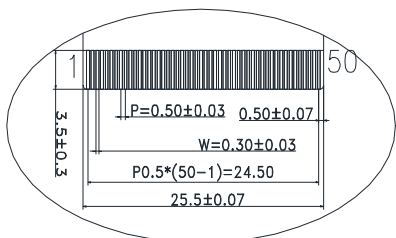

NO.	??	NO.	??
1	LEDA	26	G1
2	LEDA	27	G0
3	LEDA	28	R7
4	LEDA	29	R6
5	GND	30	R5
6	VDDM	31	R4
7	DVDD	32	R3
8	MODE	33	R2
9	DE	34	R1
10	VCYNC	35	R0
11	HSYNC	36	GND
12	B7	37	DCLK
13	B6	38	GND
14	B5	39	L/R
15	B4	40	U/D
16	B3	41	VGH
17	B2	42	VGL
18	B1	43	AVDD
19	B0	44	RESET
20	G7	45	NC
21	G6	46	VCOM
22	G5	47	DITHER
23	G4	48	GND
24	G3	49	NC
25	G2	50	NC

7" TFT Display  
 300cd/m2  
 800xRGBx480  
 164.9(W)100(H)5.7(D)mm  
 Opt. Temp. Range: -20°C +70°C  
 View Angle: 70/70/50/70  
 RoHS Compliant  
 TTL