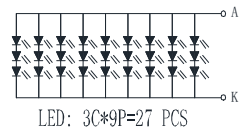

NO.	??	NO.	??
1	LEDA	26	G1
2	LEDA	27	G0
3	LEDA	28	R7
4	LEDA	29	R6
5	GND	30	R5
6	VDDM	31	R4
7	DVDD	32	R3
8	MODE	33	R2
9	DE	34	R1
10	VCYNC	35	R0
11	HSYNC	36	GND
12	B7	37	DCLK
13	B6	38	GND
14	B5	39	L/R
15	B4	40	U/D
16	B3	41	VGH
17	B2	42	VGL
18	B1	43	AVDD
19	B0	44	RESET
20	G7	45	NC
21	G6	46	VCOM
22	G5	47	DITHER
23	G4	48	GND
24	G3	49	NC
25	G2	50	NC

7" TFT Display  
 300cd/m2  
 800xRGBx480  
 164.9(W)100(H)5.7(D)mm  
 Opt. Temp. Range: -20°C +70°C  
 View Angle: 70/70/50/70  
 RoHS Compliant  
 TTL