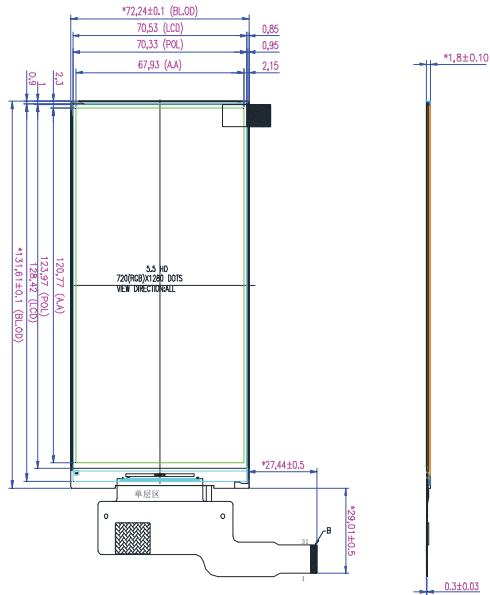

# 5.5IPS 720\*1280

5.46"(5.5") IPS TFT Display  
 350cd/m2  
 720xRGBx1280  
 72.24(W)131.61(H)1.8(D)mm  
 Opt. Temp. Range: -10°C +60°C  
 View Angle: 80/80/80/80 IPS  
 RoHS Compliant  
 ILI9881D - MIPI

1	2	3	4	5	6	7	8	9	10	11	12	13	14	15	16
LEDK1	LEDK2	LEDA1	LEDA2	GND	1_IN	2_IN	GND2	IOVCC	VCC	RST	NC	GND3	D2P	D2N	GND4
17	18	19	20	21	22	23	24	25	26	27	28	29	30	31	
D1P	D1N	GND5	CLKP	CLKN	GND6	1_OUT	2_OUT	GND7	D0P	D0N	GND8	D3P	D3N	GND9	