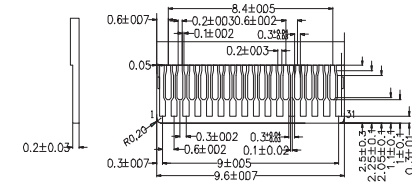

# 5.5IPS 720\*1280

5.46"(5.5") IPS TFT Display  
 350cd/m2  
 720xRGBx1280  
 72.24(W)131.61(H)1.8(D)mm  
 Opt. Temp. Range: -10°C +60°C  
 View Angle: 80/80/80/80 IPS  
 RoHS Compliant  
 ILI9881D - MIPI

1	2	3	4	5	6	7	8	9	10	11	12	13	14	15	16
LEDK1	LEDK2	LEDA1	LEDA2	GND	1_IN	2_IN	GND2	IOVCC	VCC	RST	NC	GND3	D2P	D2N	GND4
17	18	19	20	21	22	23	24	25	26	27	28	29	30	31	
D1P	D1N	GND5	CLKP	CLKN	GND6	1_OUT	2_OUT	GND7	D0P	D0N	GND8	D3P	D3N	GND9	