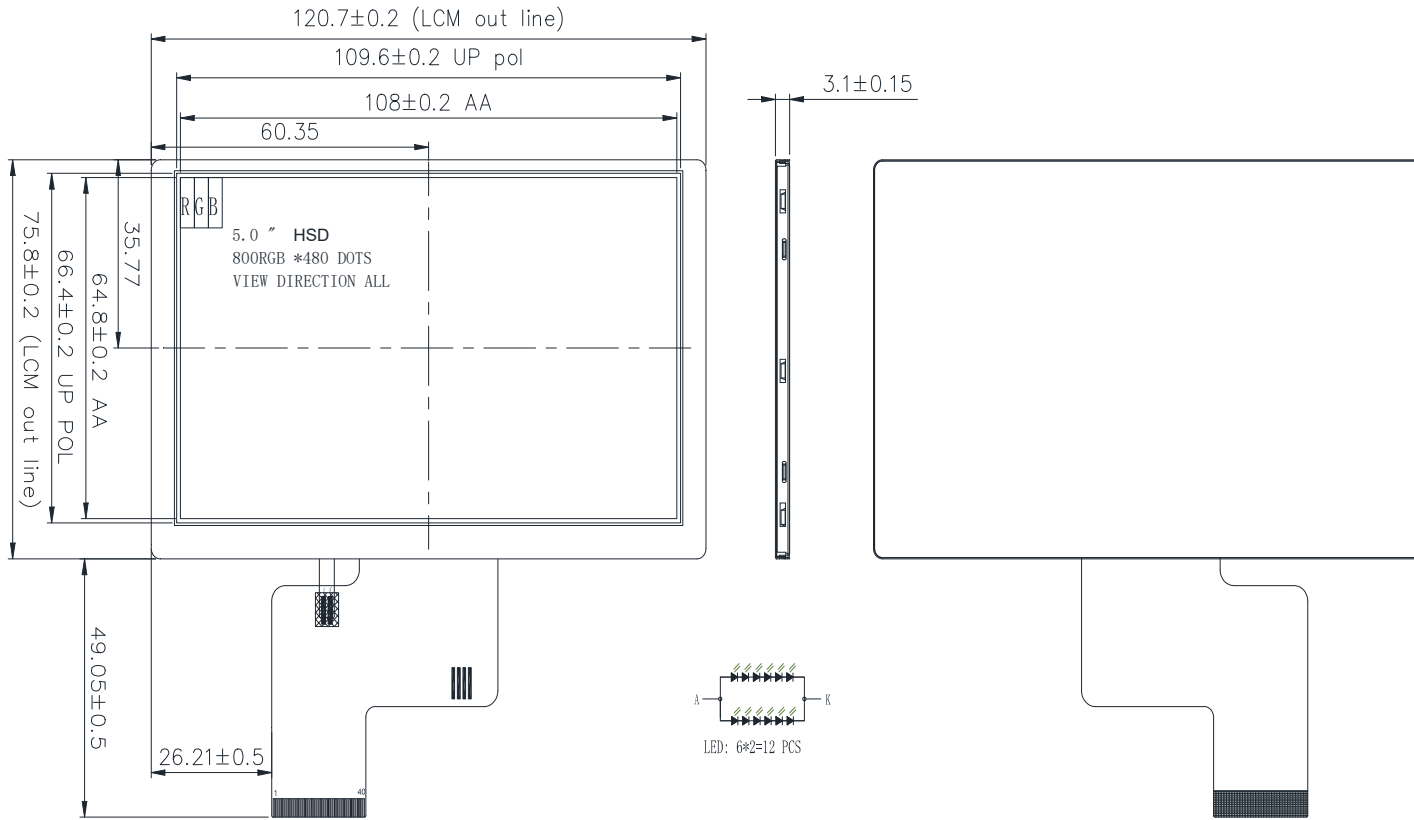

HSD 5.0 IPS 800*480

5" IPS TFT Display
 350cd/m2
 800xRGBx480
 120.7(W)75.8(H)3.1(D)mm
 Opt. Temp. Range: -20°C +70°C
 View Angle: 70/70/70/70 IPS
 RoHS Compliant
 TTL

1	2	3	4	5	6	7	8	9	10	11	12	13	14	15	16	17	18	19	20
LEDK	LEDA	GND	VDD	R0	R1	R2	R3	R4	R5	R6	R7	G0	G1	G2	G3	G4	G5	G6	G7
21	22	23	24	25	26	27	28	29	30	31	32	33	34	35	36	37	38	39	40
B0	B1	B2	B3	B4	B5	B6	B7	GND	CLK	DISP	HSYNC	VSYNC	DE	NC	GND	XR	YD	XL	YU